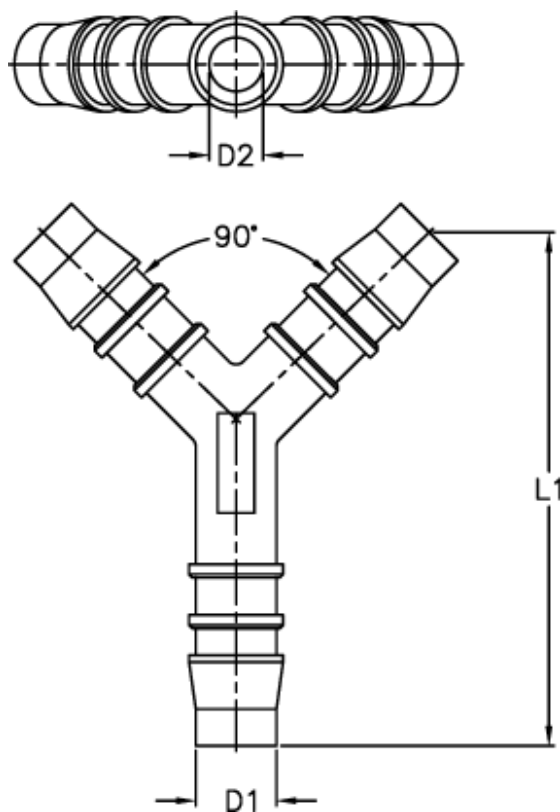

Varenummer: 027708900003

Beskrivelse: Norma slangestuds YS 3

Mål

D1 = 3

D2 = 2.5

L1 = 21.0